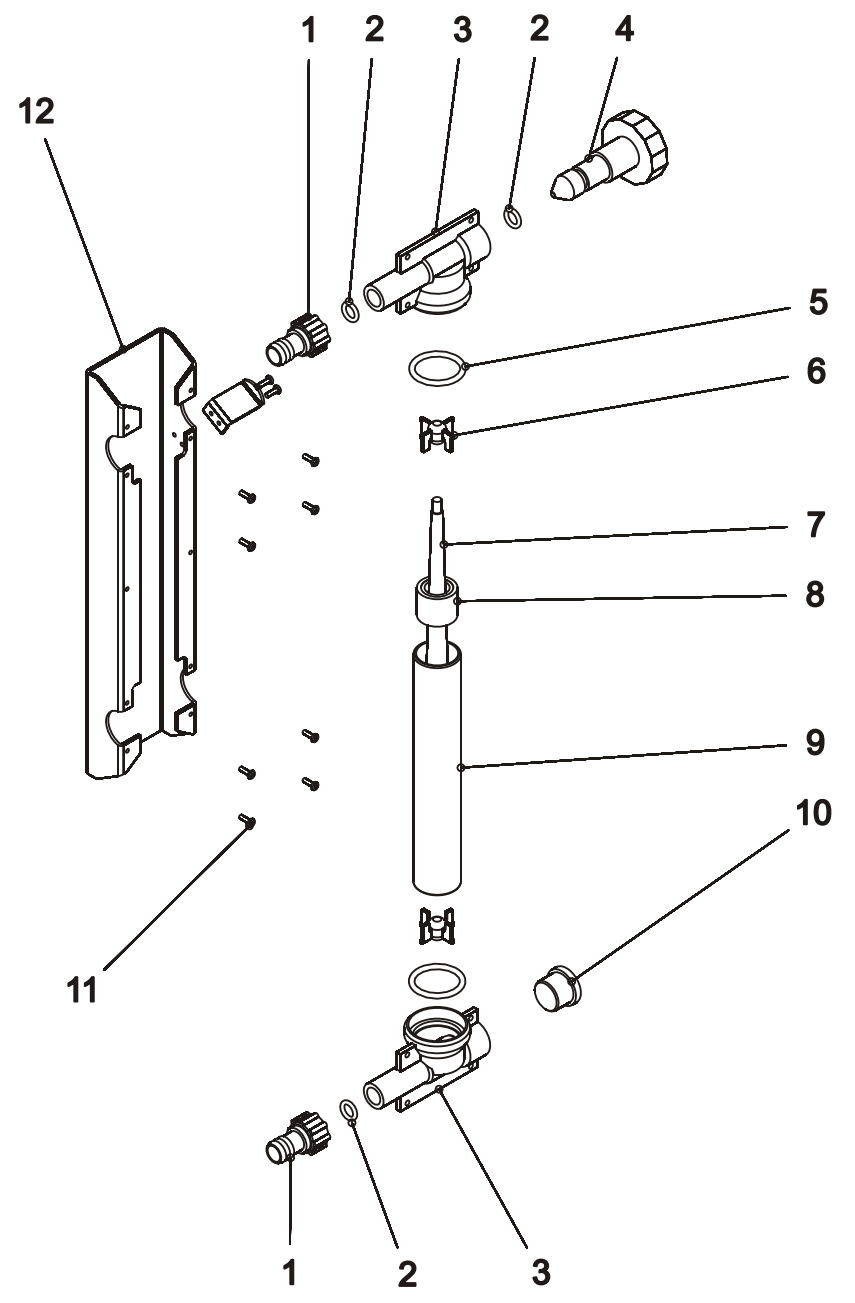

VIRTAUSMITTARI
SUURI