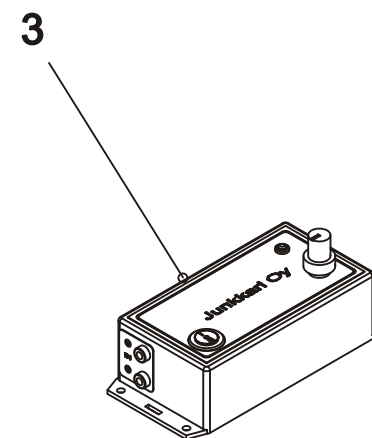

OSA REF	KPL/HP5 ST/HP5	KPL/HP20 ST/HP20	LISÄ VARUSTE TILLÄGGS- UTRUSTNING	TIL.NO DELNR	KOODI KODE	NIMIKE	BENÄMNING
1	1	1	× (HP-20)	35181	8 m	KYTKENTÄKAAPELI	KABEL
2	1	1	×	35182	2 m	KYTKENTÄKAAPELI	KABEL
3	1	1	×	922201		SÄÄTÖYKSIKKÖ	JUSTERING ENHET
4	3	3	×	973366		BANAANILIITIN PUN.	BANANSTIFT RÖD
5	3	3	×	973367		BANAANILIITIN MUSTA	BANANSTIFT SVART
6	1	1	×	973680	8 A	SULAKE	SÄKRING
7	1	1	×	490501		COBO VIRTAPISTORASIA	COBO FATTNING