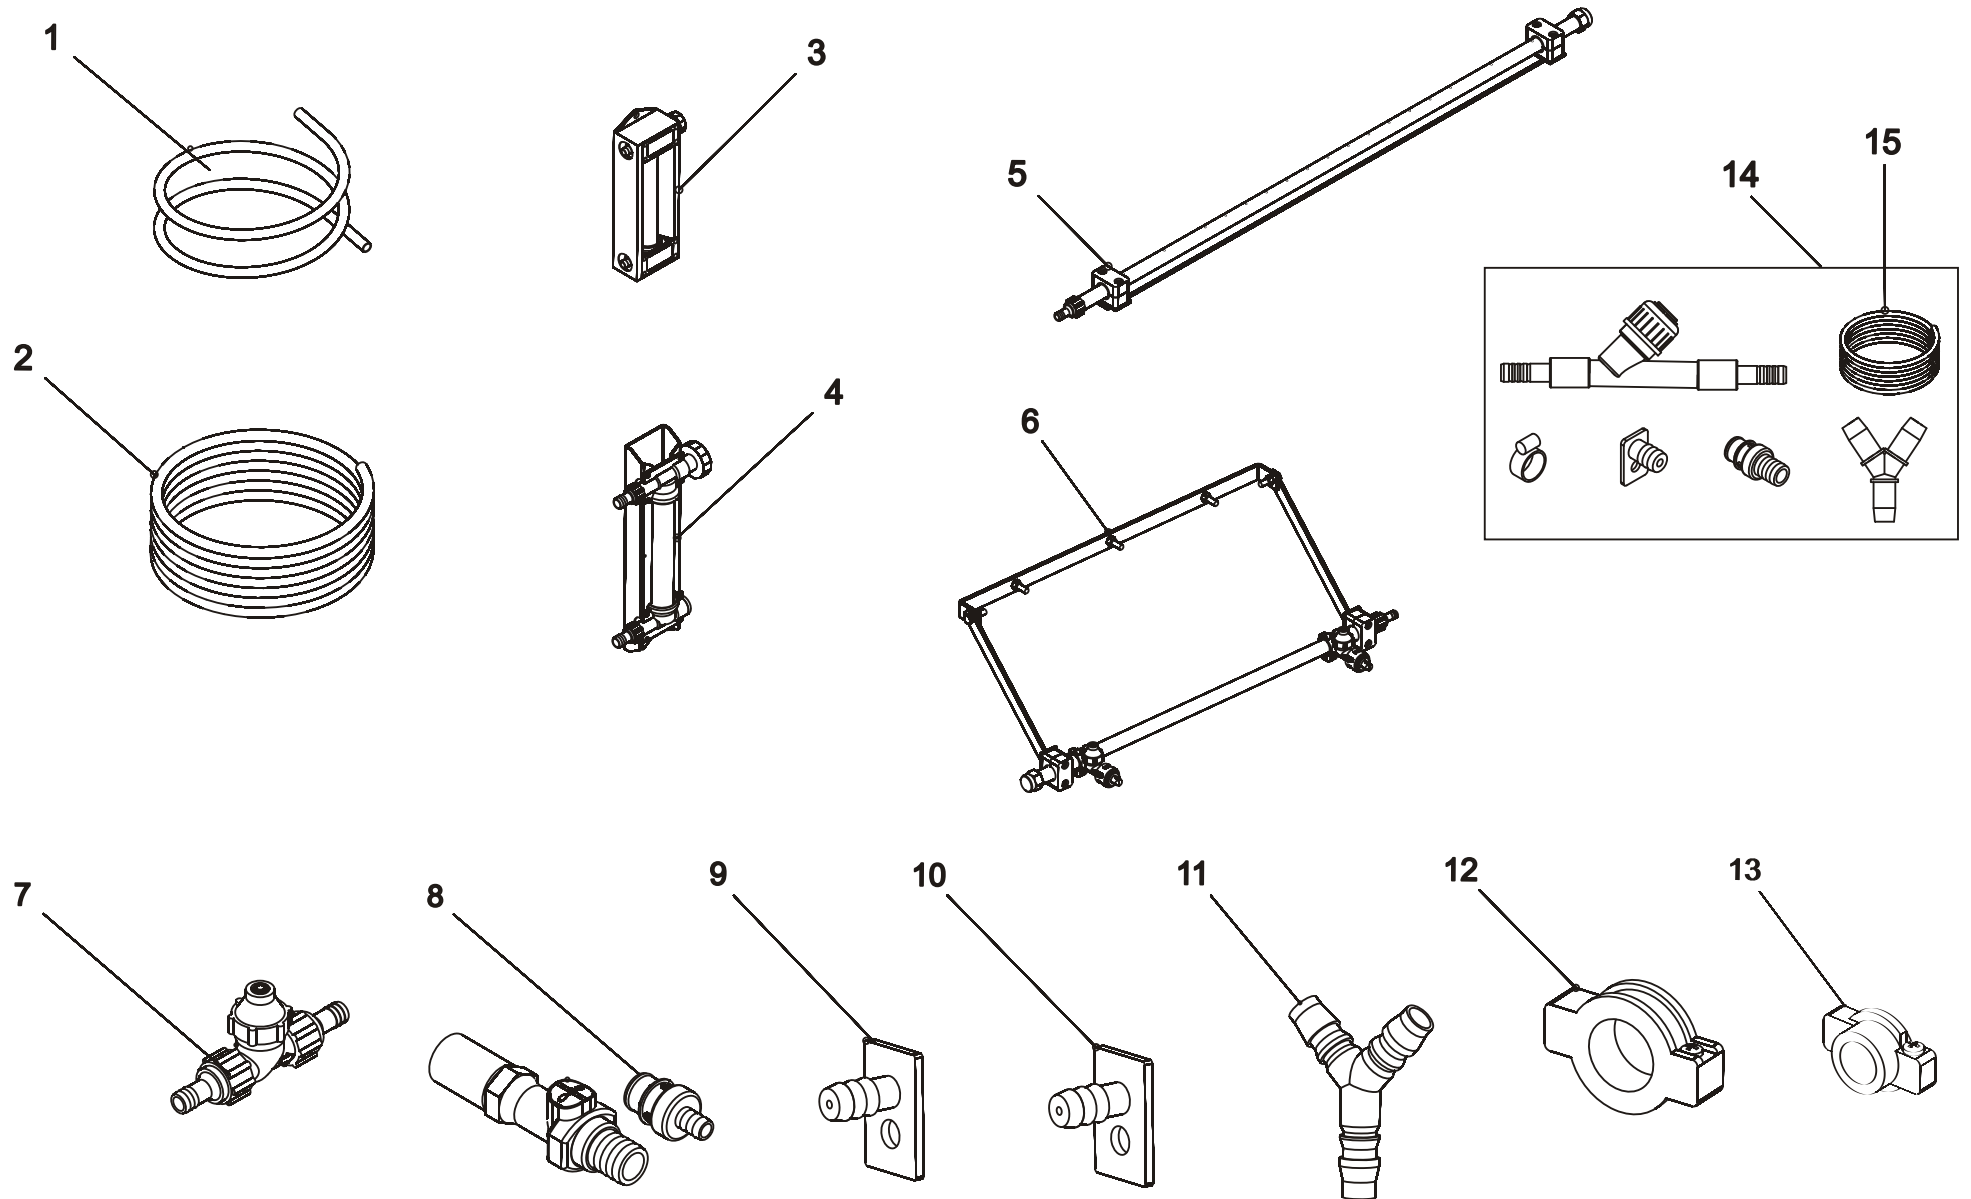

LETKUTUS
SLANGNING

OSA REF	KPL/HP5 ST/HP5	KPL/HP20 ST/HP20	LISÄVARUSTE TILLÄGGS- UTRUSTNING	TIL.NO DELNR	KOODI KODE	NIMIKE	BENÄMNING
1	1	1		946786	Ø 19 mm-2m	LETKU	SLANG
2	1	1		9410005	Ø 10 mm	LETKU	SLANG
3	1	1		921472	HP-5	VIRTAUSMITTARI	FLÖDESMÄTARE
4	-	-	x	922253		VIRTAUSMITTARI ISO	FLÖDESMÄTARE
5	-	-	x	933773		TANKOSUUTIN	STÅNG MUNSTYCKE
6	-	-	x	922330		PICK - UP SUUTINSARJA	PICK - UP MUNSTYCKESERIE
7	1	1		9290007		TIPPUMISENESTOVENTTIILI	ANTIDROPVENTIL
8	-	1		490063		PIKALIITIN	SNABBKOPLING
9	2	2		948981	Ø 2,5 mm	SUUTIN, VIHREÄ	MUNSTYCKE, GRÖN
10	2	2		944921	Ø 4 mm	SUUTIN, MUSTA	MUNSTYCKE, SVART
11	1	1		973718	Ø 10 mm	T - HAARA	T - STYCKE
12	1	1		933326	Ø 19 mm	LETKUNKIRISTIN	SLANGKLÄMMARE
13	10	10		933342	Ø 10 mm	LETKUNKIRISTIN	SLANGKLÄMMARE
14	-	-	x	35182	Ø 16 mm	SUUREMPI LETKUTUS	STÖRRE SLANGUTRUSTNING
15	-	-	x	63726	29707	16 MM LETKU	16 MM SLANG