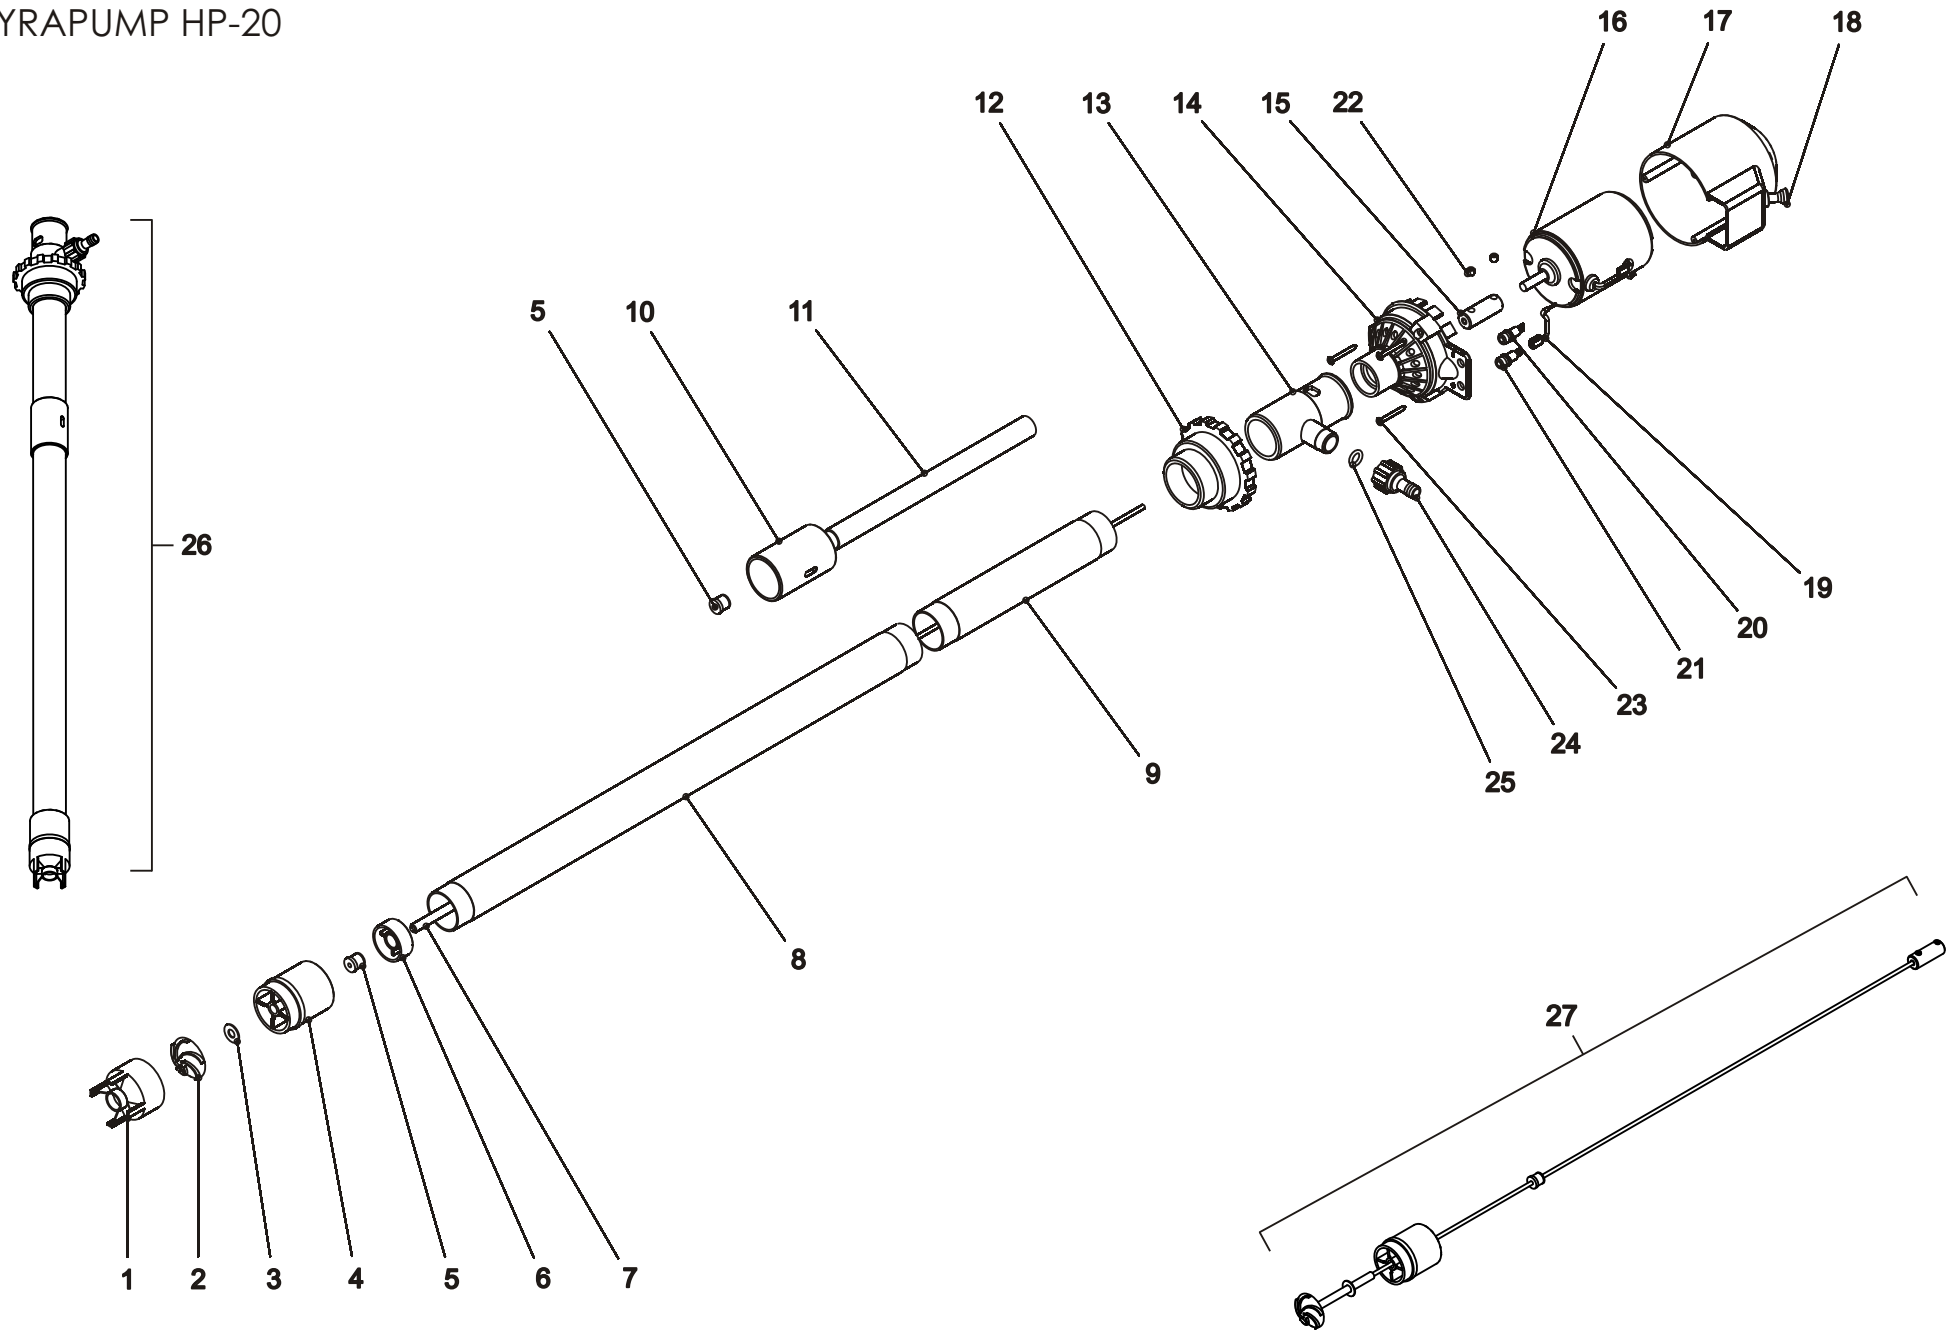

HAPOTIN HP-20
SYRAPUMP HP-20

OSA REF.NR	KPL ST.	VAR. OSA BESTÄLLN.NR	KOODI KODE	NIMI	BENÄMNING
	-	9190008	HP-20	HAPOTIN KOOTTU	SYRAPUMP KPL.
1	1	910540		PUMPPUPESÄ	PUMPHUS
2	1	922984	5-siipinen (HP-5EL./20)	SIIPYÖRÄ	VINGHJUL
3	1	948106		ALUSLEVY	BRICKA
4	1	921131		JOHTOSIVIKKO	PROPEL
5	2	944982	HP-20	LAAKERIHOLKKI	LAGERHOLKL
6	1	947194	HP-20	VÄLILAAKERI	MELLANLAGER
7	1	948186	HP-20	AKSELI	AXEL
8	1	947167	HP-20	RUNKOPUTKI	RAMRÖR
9	2	948156	HP-20	RUNKOPUTKI LYHYT	RAMRÖR
10	1	932339		VÄLIKAPPALE	MELLANSTYCKE
11	1	946040		SISÄPUTKI	INRE RÖR
12	1	933324	HP-20	TYNNYRISOVITE	ANPASSNINGSDDEL FÖN TUNNAN
13	1	921462		YLÄPÄÄN YHDYSKAPPALE	FÖRENINGSTYCKE
14	1	490182		MOOTTORIPESÄ	MOTORHUS
15	1	945174		HOLKKI	HOLK
16	1	490170		SÄHKÖMOOTTORI	MOTOR
17	1	922126	HP-20	HATTU	HATT
18	1	963186	HP-20	KATKAISIJA	STRÖMBYTARE
19	1	948011	HP-20	KYTKENTÄJOHTO	ANSLUTNINGsleding
20	1	973369	MUSTA	BANAANILIITIN	BANANKONTAKT
21	1	973368	PUNAINEN	BANAANILIITIN	BANANKONTAKT
22	2	971865	M6×6	KUUSIOPIDÄTINRUUVI	SKRUV
23	3	973485	Ø 3,5×13	PELTIRUUVI	PLÅTSKRUV
24	1	933325		SUPISTAJA	ADAPTER
25	1	971750	Ø 13×3 VITON	O-RENGAS	O-RING
26	-	490091	HP-20	ALAOSA KOOTTU	UNDERDEL KPL.
27	-	490022	HP-20	KORJAUSSARJA