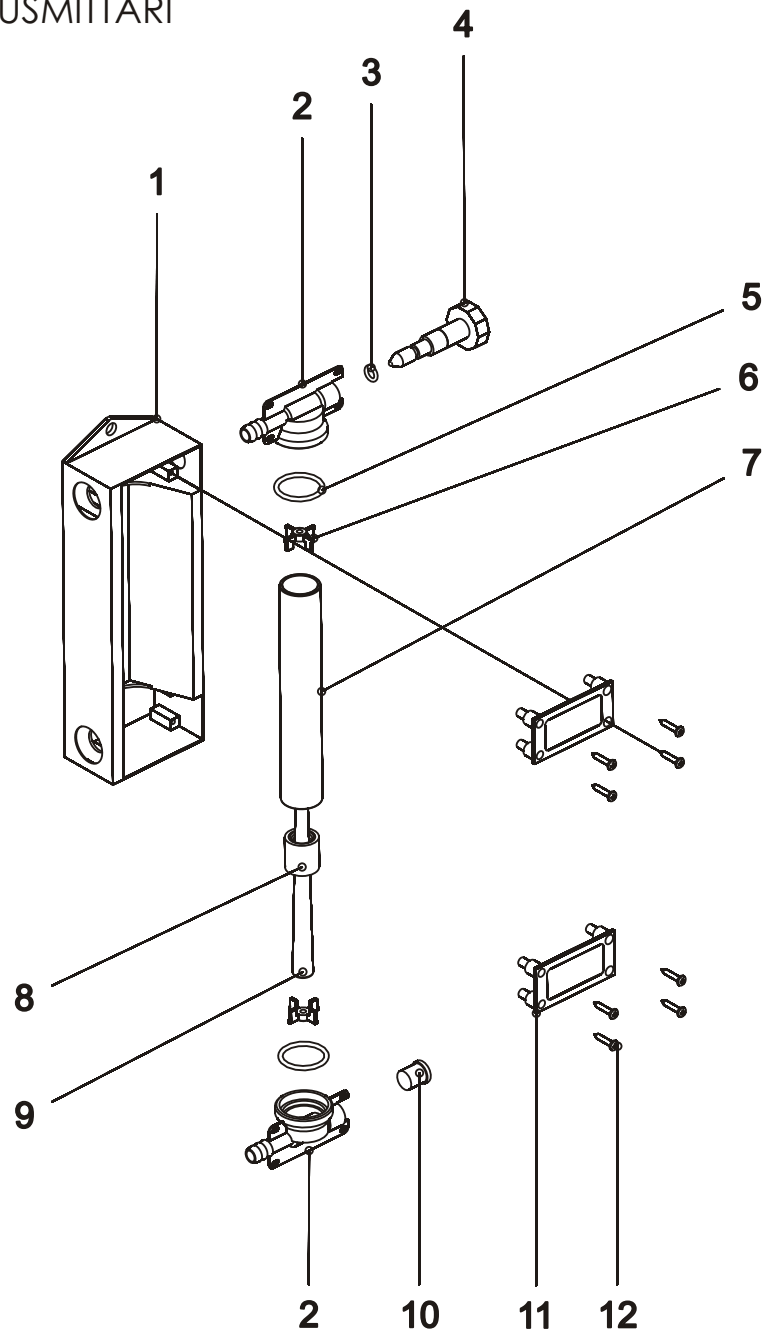

VIRTAUSMITTARI
PIENI