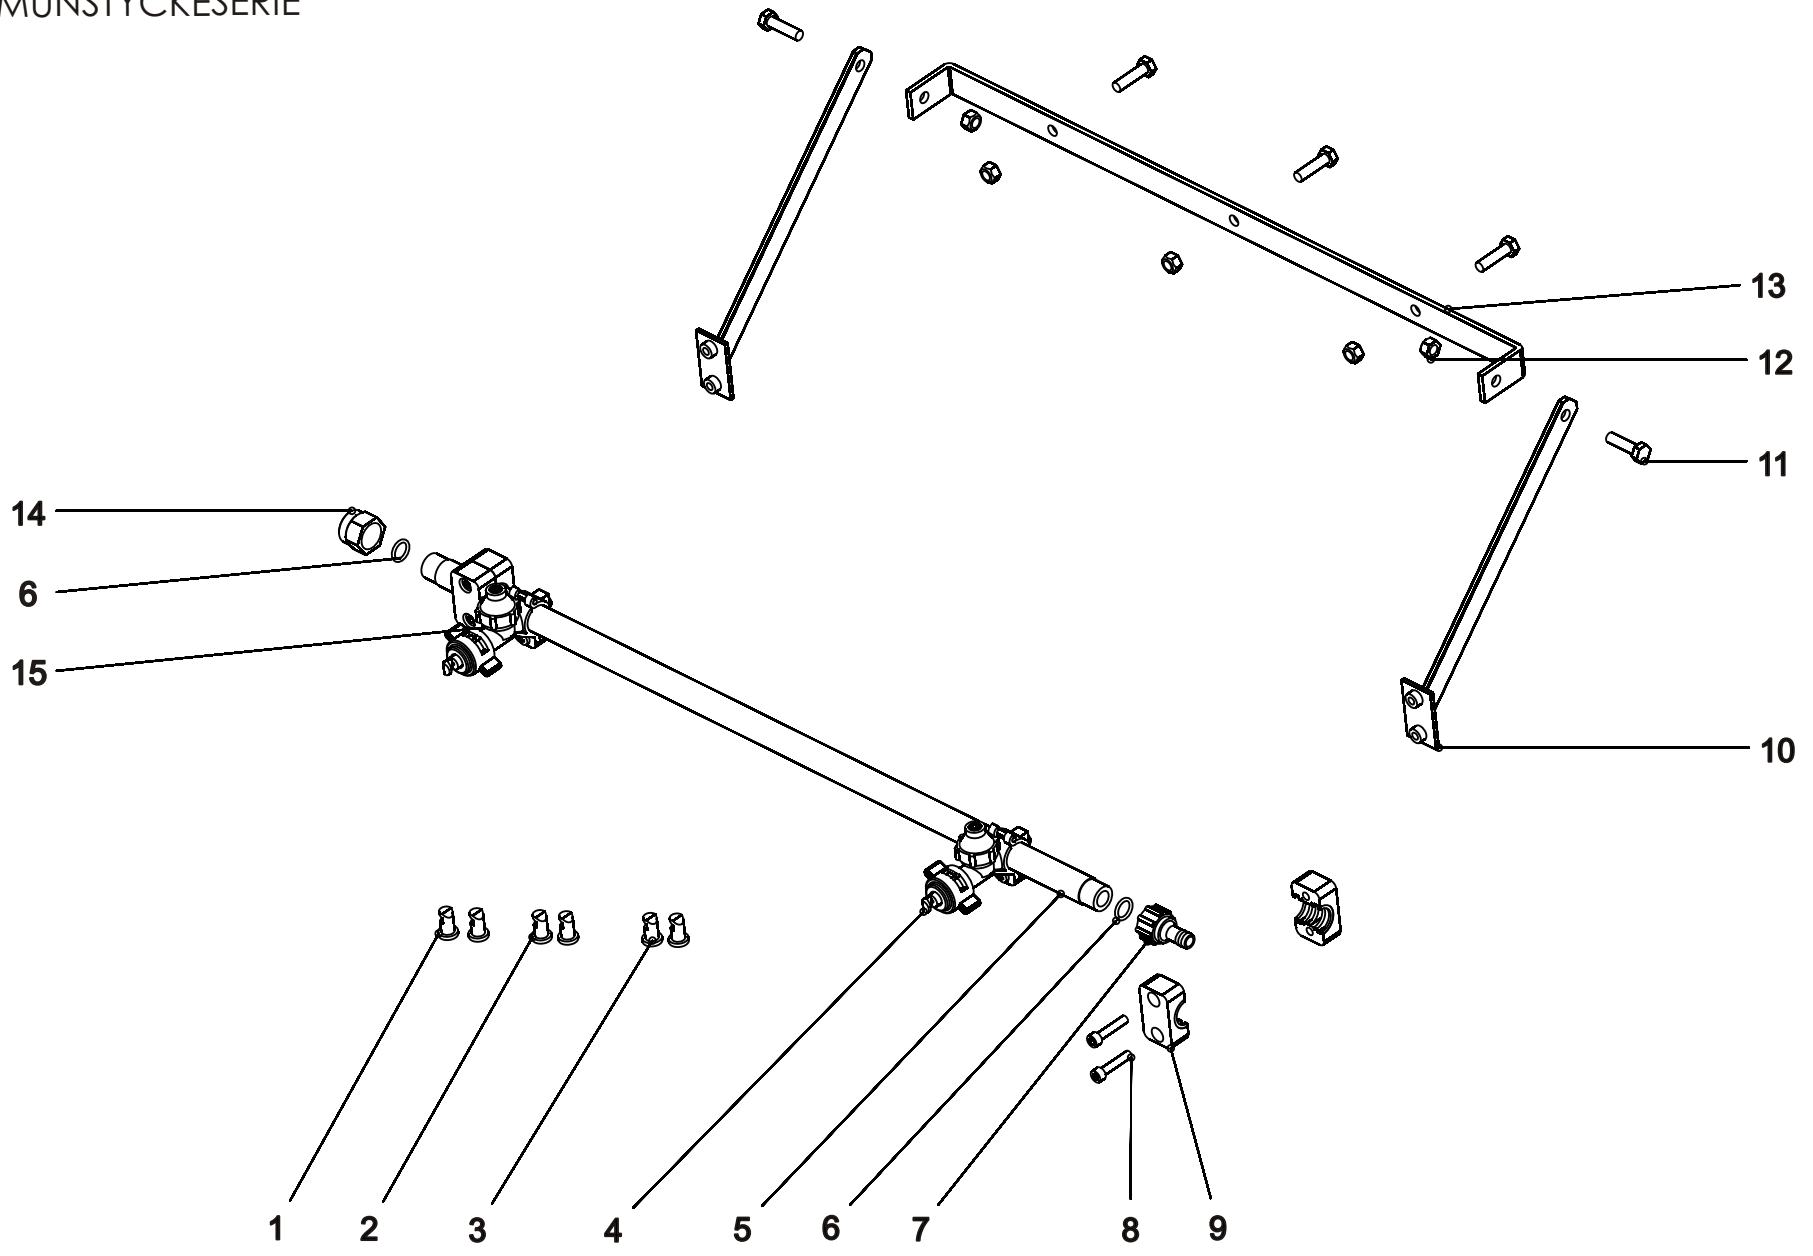

PICK-UP SUUTINSARJA
PICK-UP MUNSTYCKESERIE

OSA REF.NR	KPL ST.	VAR. OSA BESTÄLLN.NR	KOODI KODE	NIMI	BENÄMNING
	-	922330		PICK - UP SUUTINSARJA KOOTTU	PICK - UP MUNSTYCKESERIE KPL.
1	2	973721	Ø 2,0 mm, PUNAINEN, 1,5L/min	SUUTIN	MUNSTYCKE, RÖD
2	2	973722	Ø 1,6 mm, SININEN, 1,1L/min	SUUTIN	MUNSTYCKE, BLÅ
3	2	973723	Ø 1,3 mm, VIHREÄ, 0,65L/min	SUUTIN	MUNSTYCKE, GRÖN
4	2	973720	Ø 2,5 mm, MUSTA, 2,0L/min	SUUTIN	MUNSTYCKE, SVART
5	1	947847		RUNKOPUTKI	RAMRÖR
6	2	973708	Ø 13,3×2,4 VITON	O-RENGAS	O-RING
7	1	933325		SUPISTAJA	ADAPTER
8	4	A02807	M6×30 Zn	KUUSIOKOLORUUVI	SKRUV
9	4	973838		KIINNIKKEEN PUOLISKO	HALVA AV FÄSTE
10	2	948151		KIINNIKKEEN SIVU	SIDA AV FÄSTE
11	5	972072	M8×30 AISI	KUUSIORUUVI	SEKKANTSKRUV
12	5	A50710	M8 IL AISI	KUUSIOMUTTERI	SEKKANTMUTTER
13	1	933890		KIINNIKELATTA	FÄSTPLATTA
14	1	947850		TULPPA	PROPP
15	2	935139		SUUTIN KASATTU	MUNSTYCKE KPL