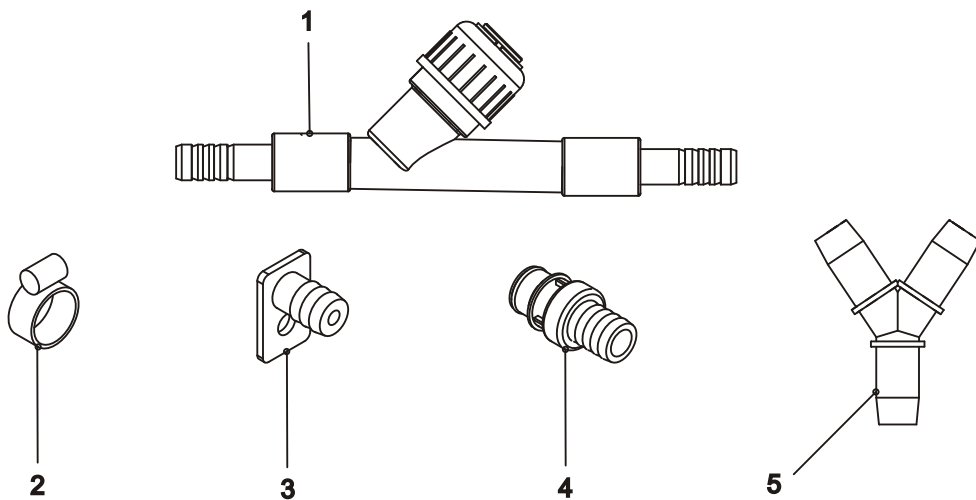

SUUREMPI LETKUTUS (KEMIRA)
STÖRRE SLANGAR (KEMIRA)

OSA REF	KPL ST	TIL.NO DELNR	KOODI KODE	NIMIKE	BENÄMNING
-	-	35183		SUUREMPI LETKUTUS	STÖRRE SLANGUTRUSTNING
1	1	490128	490403	TIPPUMISENESTOVENTTIILI	ANTIDROPVENTIL KPL.
2	6	D40166	40166	LETKUN KIINNITIN	SLANG KLÄMMA
3	3	44916	44916	SUUTIN 16 M	MUNSTYCKE 16 MM
4	1	9490084	490403	PIKALITIN 16 MM	SNABBKOPPLING 16 MM
5	1	D35062	35062	Y-HAARA 16 MM	T - STYCKE
7	1	63726	29707	16 MM LETKU	16 MM SLANG