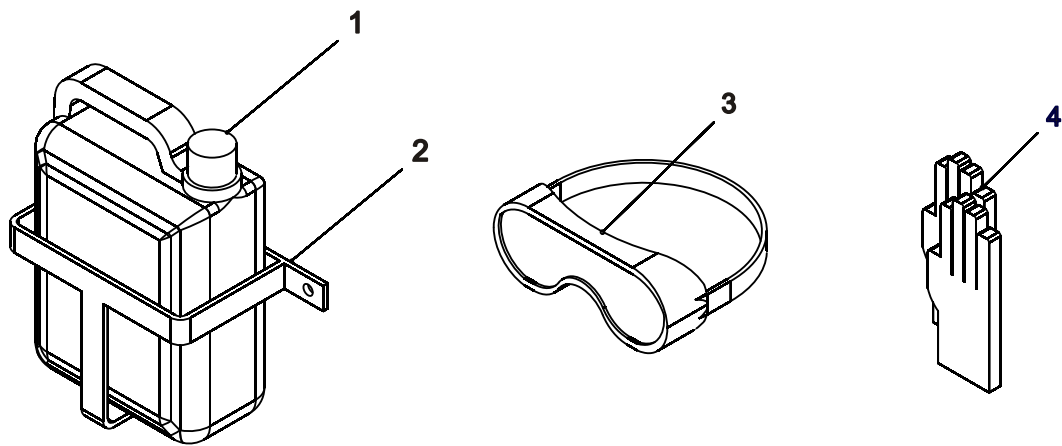

KEMIRA PAKETTI
KEMIRA UTRUSTNING

OSA REF	KPL ST	TIL.NO DELNR	KOODI KODE	NIMIKE	BENÄMNING
-	-	35184		KEMIRAPAKETTI	KEMIRA UTRUSTNING
1	1	963151		PUHDASVESIKANISTERI	KANISTER
2	1	9733980		PULLOTELINE	FLASKTÄLLNING
3	1	973599		SUOJALASIT	SKYDDSGLASÖGON
4	1	973510		SUOJAKÄSINEET	SKYDDSHANDSKE