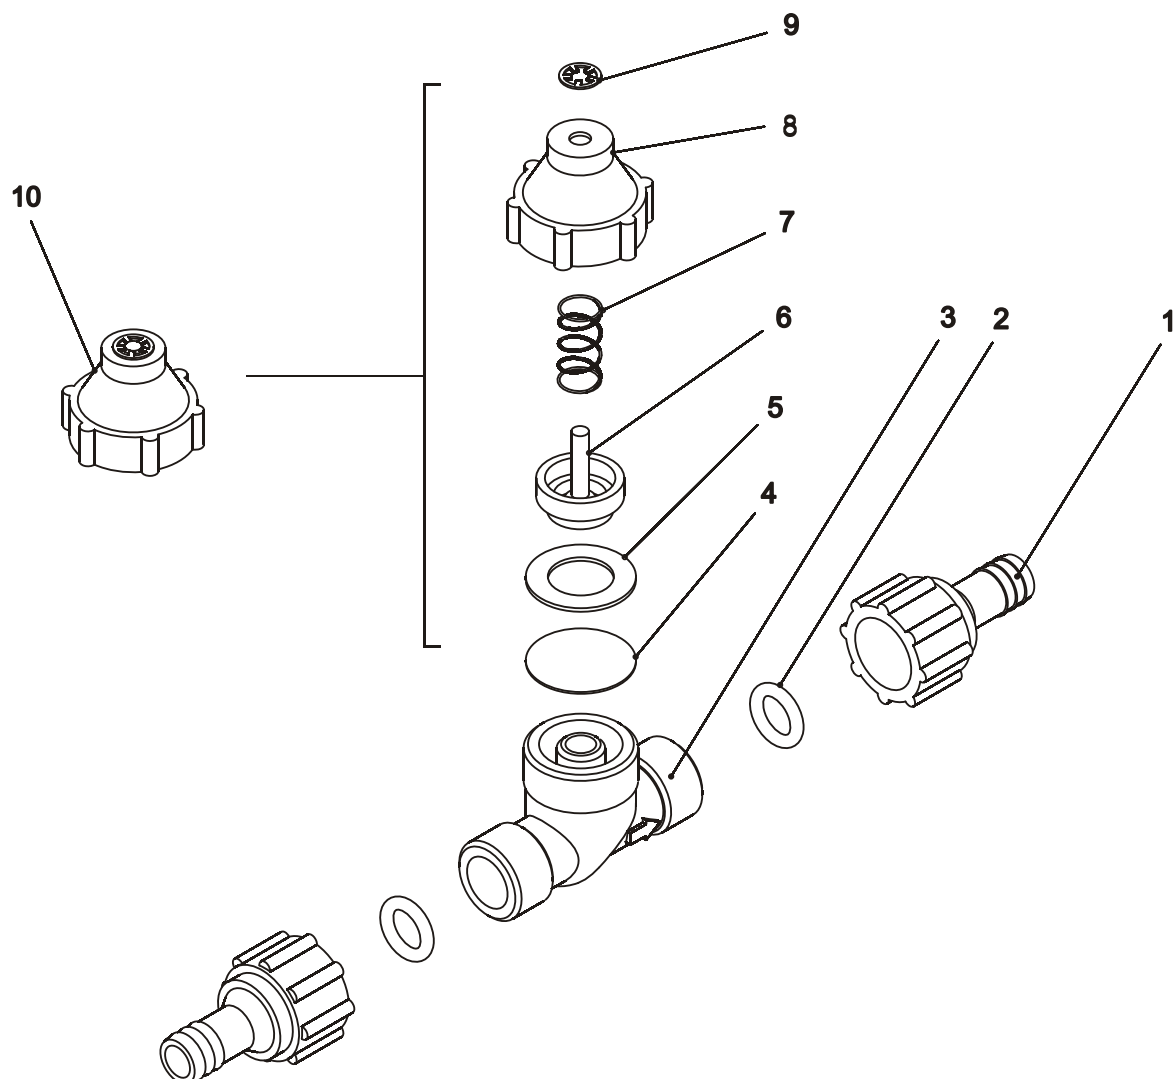

LETKUTUS
SLANGNING

OSA REF	KPL/HP5 ST/HP5	KPL/HP20 ST/HP20	LISÄVARUSTE TILLÄGGS- UTRUSTNING	TIL.NO DELNR	KOODI KODE	NIMIKE	BENÄMNING
1	1	1		946786	Ø 19 mm-2m	LETKU	SLANG
2	1	1		9410005	Ø 10 mm	LETKU	SLANG
3	1	1		921472	HP-5	VIRTAUSMITTARI	FLÖDESMÄTARE
4	-	-	x	922253		VIRTAUSMITTARI ISO	FLÖDESMÄTARE
5	-	-	x	933773		TANKOSUUTIN	STÅNG MUNSTYCKE
6	-	-	x	922330		PICK - UP SUUTINSARJA	PICK - UP MUNSTYCKESERIE
7	1	1		9290007		TIPPUMISENESTOVENTTIILI	ANTIDROPVENTIL
8	-	1		490063		PIKALIITIN	SNABBKOPLING
9	2	2		948981	Ø 2,5 mm	SUUTIN, VIHREÄ	MUNSTYCKE, GRÖN
10	2	2		944921	Ø 4 mm	SUUTIN, MUSTA	MUNSTYCKE, SVART
11	1	1		973718	Ø 10 mm	T - HAARA	T - STYCKE
12	1	1		933326	Ø 19 mm	LETKUNKIRISTIN	SLANGKLÄMMARE
13	10	10		933342	Ø 10 mm	LETKUNKIRISTIN	SLANGKLÄMMARE
14	-	-	x	35182	Ø 16 mm	SUUREMPI LETKUTUS	STÖRRE SLANGUTRUSTNING
15	-	-	x	63726	29707	16 MM LETKU	16 MM SLANG

OSA REF	KPL/HP5 ST/HP5	KPL/HP20 ST/HP20	LISÄ VARUSTE TILLÄGGS- UTRUSTNING	TIL.NO DELNR	KOODI KODE	NIMIKE	BENÄMNING
1	1	1	× (HP-20)	35181	8 m	KYTKENTÄKAAPELI	KABEL
2	1	1	×	35182	2 m	KYTKENTÄKAAPELI	KABEL
3	1	1	×	922201		SÄÄTÖYKSIKKÖ	JUSTERING ENHET
4	3	3	×	973366		BANAANILIITIN PUN.	BANANSTIFT RÖD
5	3	3	×	973367		BANAANILIITIN MUSTA	BANANSTIFT SVART
6	1	1	×	973680	8 A	SULAKE	SÄKRING
7	1	1	×	490501		COBO VIRTAPISTORASIA	COBO FATTNING

TIPPUMISENESTOVENTTIILI
ANTIDROPVENTIL

OSA REF	KPL ST	TIL.NO DELNR	KOODI KODE	NIMIKE	BENÄMNING
	-	9290007		TIPPUMISENESTOVENT. KOOTTU	ANTIDROPVENTIL KPL.
1	2	933325		SUPISTAJA	ADAPTER
2	2	971750	Ø 13×3	O-RENGAS VITON	O-RING
3	1	911522		VENTTIILIRUNKO	RAM AV VENTIL
4	1	947849		VENTTIILIKALVO	VENTILMEMBRAR
5	1	947851		LIUKULEVY	GNIDPLATTA
6	1	947848		KUPPI	KOPP
7	1	947830		JOUSI	FJÄDER
8	1	947852		HATTU	HATT
9	1	973808	Ø 9,6×4	LUKITUSRENGAS	LÅSRING
10	-	9490049		HATTU KOOTTU	HATT KPL.