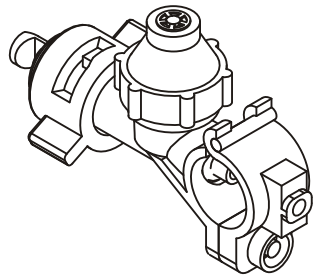

OSA REF.NR	KPL ST.	VAR. OSA BESTÄLLN.NR	KOODI KODE	NIMI	BENÄMNING
-	-	935139		SUUTIN KASATTU	MUNSTYCKE KPL
1	1	973808	Ø 9,6×4	LUKITUSRENGAS	LÅSNING
2	1	947852		HATTU	HATT
3	1	947830		JOUSI	FJÄDER
4	1	947848		KUPPI	KOPP
5	1	947851		LIUKULEVY	GNIDPLATTA
6	1	947849		VENTTIILIKALVO	VENTILMEMBRAR
7	1	933806		SUUTINMUTTERI	MUNSTYCKEMUTTER
8	2	973720	Ø 2,5 mm, MUSTA, 2,0L/min	SUUTIN	MUNSTYCKE ,SVART
-	2	973721	Ø 2,0 mm, PUNAINEN, 1,5L/min	SUUTIN	MUNSTYCKE, RÖD
-	2	973722	Ø 1,6 mm, SININEN, 1,1L/min	SUUTIN	MUNSTYCKE, BLÅ
-	2	973723	Ø 1,3 mm, VIHREÄ, 0,65L/min	SUUTIN	MUNSTYCLE, GRÖN
9	1	974288	Ø 12,4×3,5 Viton	O-RENGAS	O-RING
10	1	973820	M5×16	URARUUVI	SKRUV
11	1	933804		HAARAKAPPALERUNKO	GREN, RAM
12	1	971749	Ø 7,3×2,4 Viton	O-RENGAS	O-RING
13	1	933805		SUUTTIMEN KIINNITIN	FÄSTE AV MUNSTYCKE
14	1	973821	M5	KUUSIOMUTTERI	SEKANTMUTTER