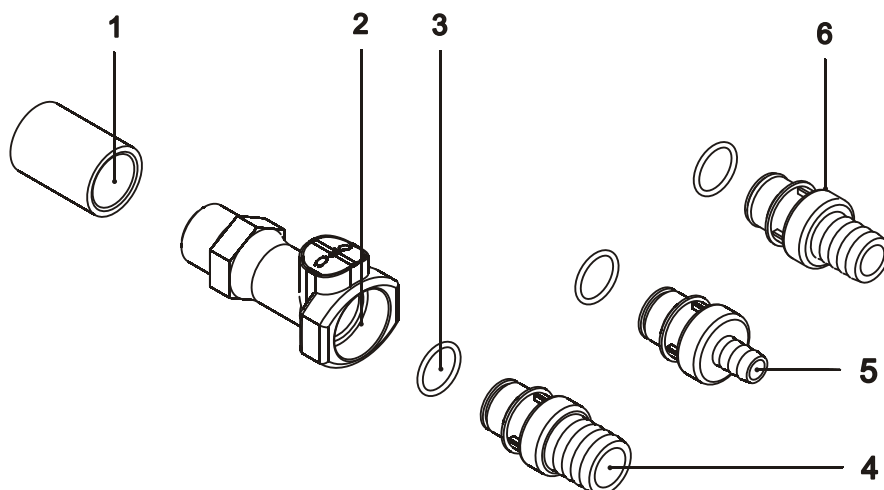

PIKALIITIN SNABBKOPPLING

OSA REF	KPL ST	TIL.NO DELNR	KOODI KODE	NIMIKE	BENÄMNING
	-	490063		PIKALIITIN KOOTTU	SNABBKOPPLING KPL.
1	1	490054		PIKALIITINYHDE	SNABBFÄSTE BLOCK
2	1	490053		PIKALIITINRUNKO	SNABBFÄSTE RAM
3	1	490075	15,5 X 1,78	O-RENGAS	O-RING
4	1	490052	Ø 19 MM	PIKALIITINPISTOKE	SNABBFÄSTE VÄGGKONTAKT
5	1	490051	Ø 9,5 MM	PIKALIITINPISTOKE	SNABBFÄSTE VÄGGKONTAKT
6	1	9490084	490403	PIKALIITIN 16 MM	SNABBKOPPLING 16 MM