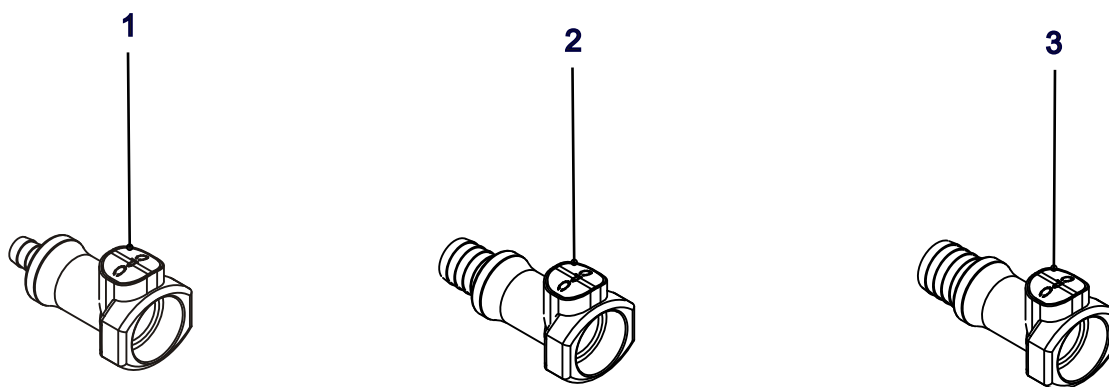

PIKALIITIN LISÄVARUSTEET SNABBKOPPLING UTRUSTNING

OSA REF	KPL ST	TIL.NO DELNR	KOODI KODE	NIMIKE	BENÄMNING
1	-	690048		PIKALIITINRUNKO 9,5 MM	SNABBFÄSTE BLOCK 9,5 MM
2	-	9490085	490085	PIKALIITINRUNKO 16 MM	SNABBFÄSTE BLOCK 16 MM
3	-	490429		PIKALIITINRUNKO 19 MM	SNABBFÄSTE BLOCK 19 MM