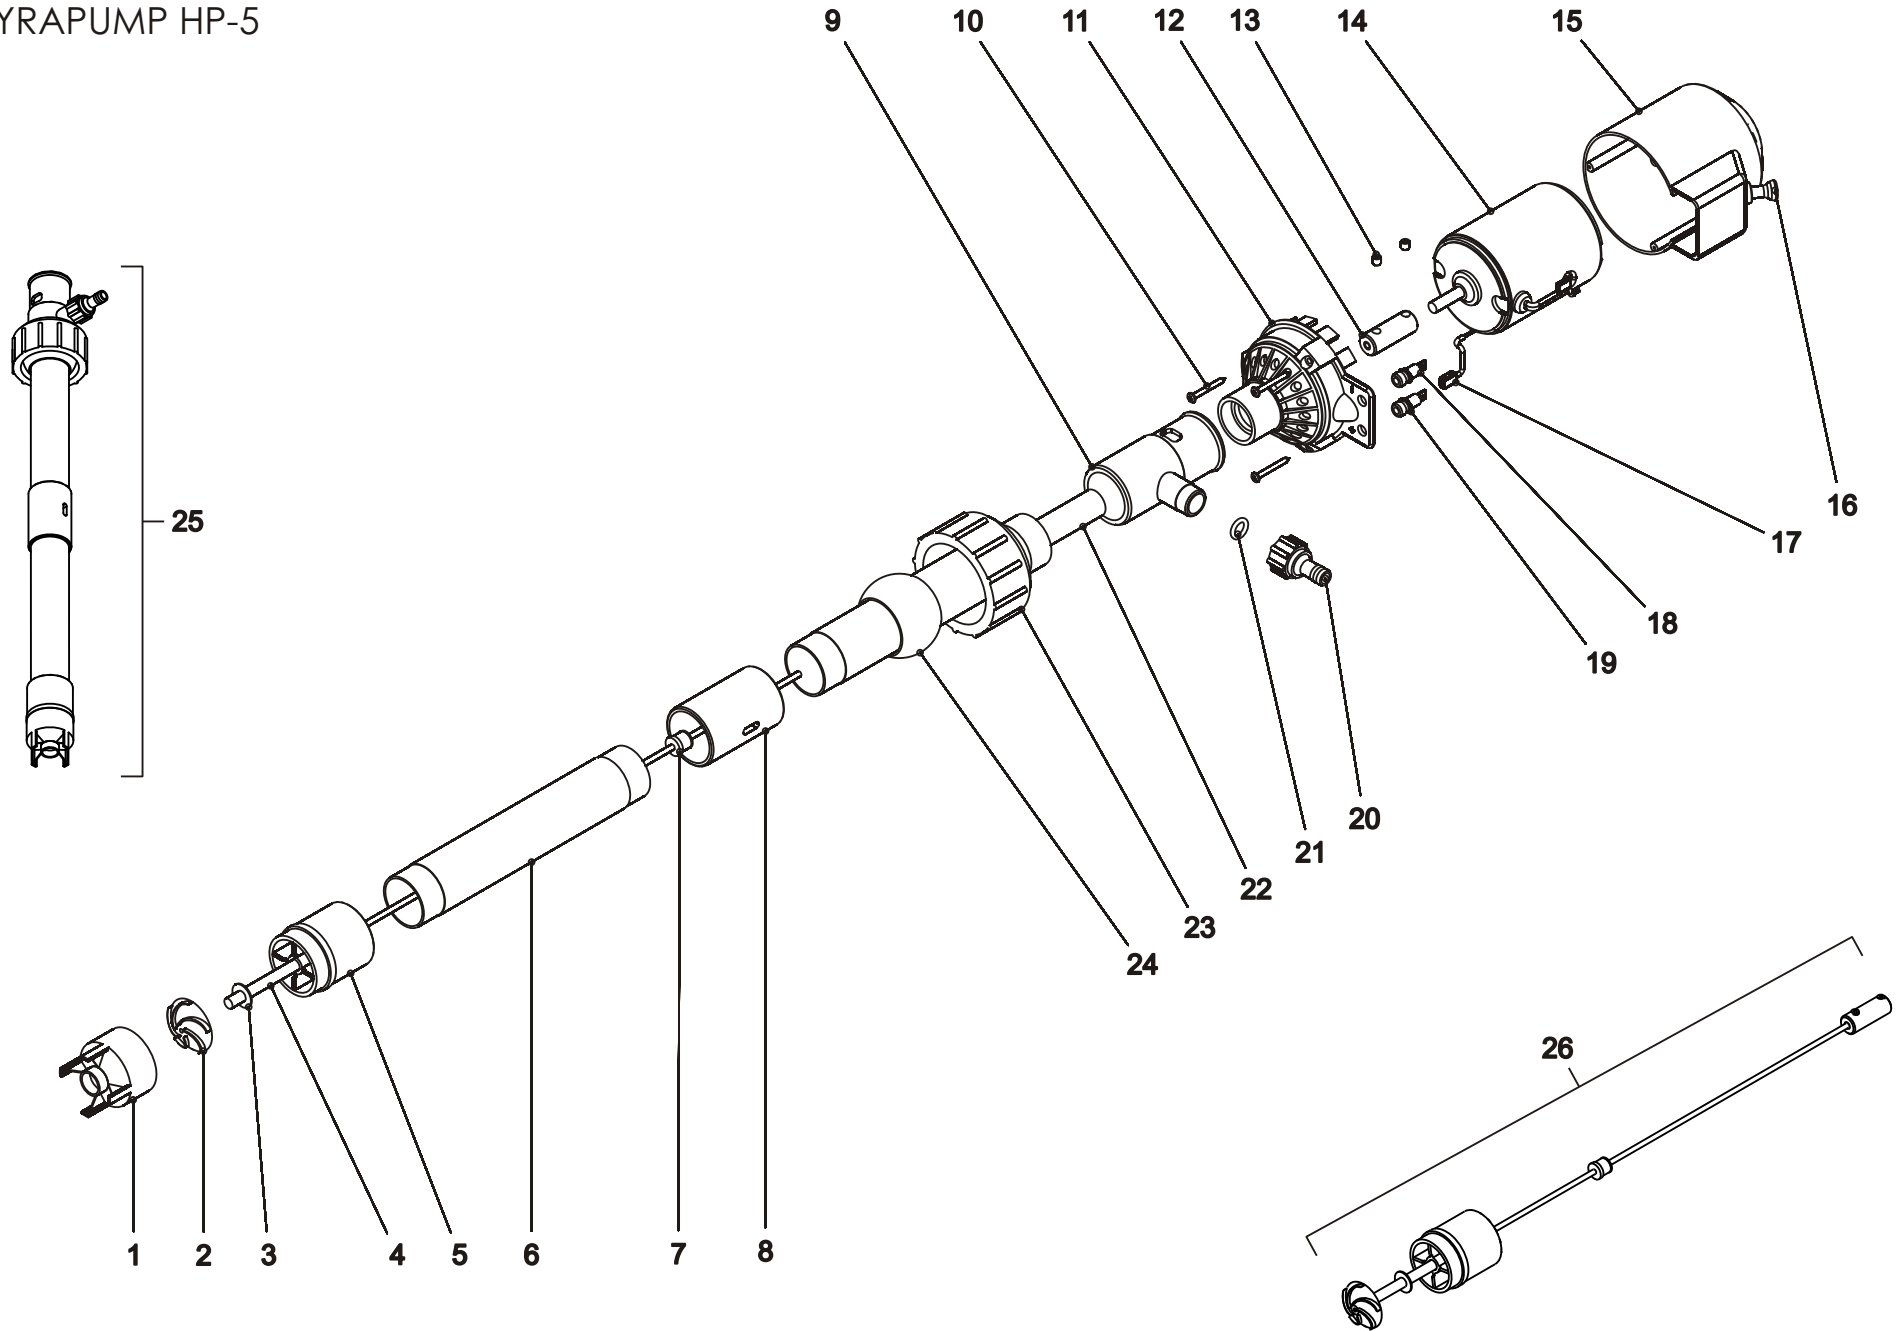

HAPOTIN HP-5
SYRAPUMP HP-5

OSA REF.NR	KPL ST.	VAR. OSA BESTÄLLN.NR	KOODI KODE	NIMI	BENÄMNING
1	1	911005	HP-5	HAPOTIN KOOTTU	SYRAPUMP KPL.
2	1	910540		PUMPPUPESÄ	PUMPHUS
3	1	922984	5-siipinen	SIIPYÖRÄ	VINGHJUL
4	1	948106		ALUSLEVY	BRICKA
5	1	948186		AKSELI	AXEL
6	2	921131		JOHTOSIIVIKKO	PROPEL
7	2	948156		RUNKOPUTKI LYHYT	RAMRÖR
8	1	944982		LAAKERIHOLKKI	LAGERHOLKL
9	1	932339		VÄLIKAPPALE	MELLANSTYCKE
10	3	921462		YLÄPÄÄN YHDYSKAPPALE	FÖRENINGSTYCKE
		973485	Ø 3,5×13	PELTIRUUVI	PLÅTSKRUV
11	1	490182		MOOTTORIPESÄ	MOTORHUS
12	1	945174		HOLKKI	HOLK
13	2	971865	M6×6	KUUSIOPIDÄTINRUUVI	SKRUV
14	1	490170		SÄHKÖMOOTTORI	MOTOR
15	1	922126		HATTU	HATT
16	1	963186		KATKAISIJA	STRÖMBYTARE
17	1	948011	PUNAINEN	KYTKENTÄJOHTO	ANSLUTNINGSLEDING
18	1	973369	MUSTA	BANAANILIITIN	BANANKONTAKT
19	1	973368	PUNAINEN	BANAANILIITIN	BANANKONTAKT
20	1	933325	10 MM	SUPISTAJA	ADAPTER
21	1	971750	Ø 13×3 Viton	O-RENGAS	O-RING
22	1	946040		SISÄPUTKI	INRE RÖR
23	1	943184	HP-5	KORKKI	KORK
24	1	946044	HP-5	PULLON SUUKAPPALE	FLASKHALS
25	-	490090	HP-5	ALAOSA KOOTTU	UNDERDEL KPL.
26	-	49771	HP-5	KORJAUSSARJA