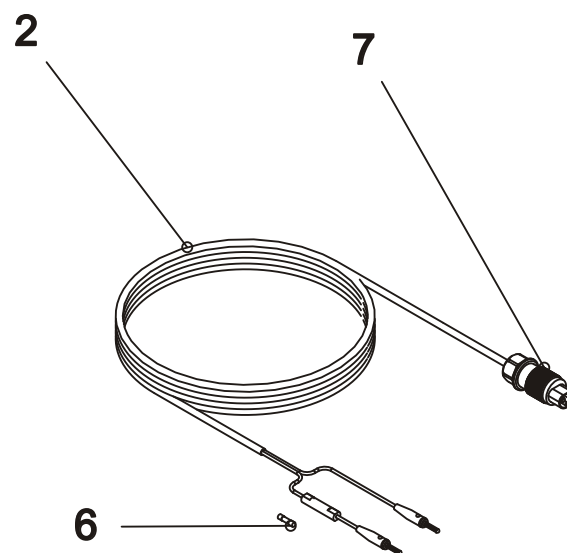

OSA REF	KPL/HP5 ST/HP5	KPL/HP20 ST/HP20	LISÄ VARUSTE TILLÄGGS- UTRUSTNING	TIL.NO DELNR	KOODI KODE	NIMIKE	BENÄMNING
1	1	1	× (HP-20)	35181	8 m	KYTKENTÄKAAPELI	KABEL
2	1	1	×	35182	2 m	KYTKENTÄKAAPELI	KABEL
3	1	1	×	922201		SÄÄTÖYKSIKKÖ	JUSTERING ENHET
4	3	3	×	973366		BANAANILIITIN PUN.	BANANSTIFT RÖD
5	3	3	×	973367		BANAANILIITIN MUSTA	BANANSTIFT SVART
6	1	1	×	973680	8 A	SULAKE	SÄKRING
7	1	1	×	490501		COBO VIRTAPISTORASIA	COBO FATTNING