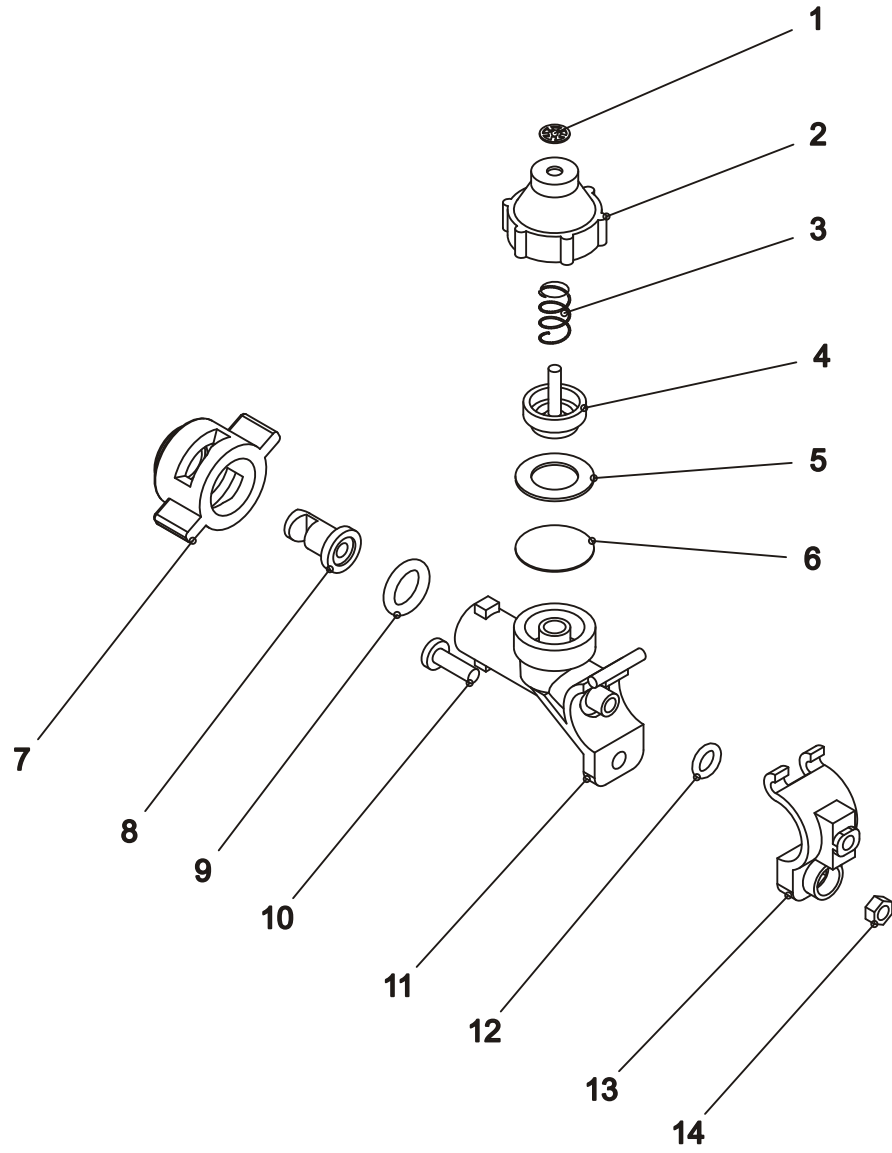

OSA REF.NR	KPL ST.	VAR. OSA BESTÄLLN.NR	KOODI KODE	NIMI	BENÄMNING
-	-	935139		SUUTIN KASATTU	MUNSTYCKE KPL
1	1	973808	Ø 9,6×4	LUKITUSRENGAS	LÅSNING
2	1	947852		HATTU	HATT
3	1	947830		JOUSI	FJÄDER
4	1	947848		KUPPI	KOPP
5	1	947851		LIUKULEVY	GNIDPLATTA
6	1	947849		VENTTIILIKALVO	VENTILMEMBRAR
7	1	933806		SUUTINMUTTERI	MUNSTYCKEMUTTER
8	2	973720	Ø 2,5 mm, MUSTA, 2,0L/min	SUUTIN	MUNSTYCKE ,SVART
-	2	973721	Ø 2,0 mm, PUNAINEN, 1,5L/min	SUUTIN	MUNSTYCKE, RÖD
-	2	973722	Ø 1,6 mm, SININEN, 1,1L/min	SUUTIN	MUNSTYCKE, BLÅ
-	2	973723	Ø 1,3 mm, VIHREÄ, 0,65L/min	SUUTIN	MUNSTYCLE, GRÖN
9	1	974288	Ø 12,4×3,5 Viton	O-RENGAS	O-RING
10	1	973820	M5×16	URARUUVI	SKRUV
11	1	933804		HAARAKAPPALERUNKO	GREN, RAM
12	1	971749	Ø 7,3×2,4 Viton	O-RENGAS	O-RING
13	1	933805		SUUTTIMEN KIINNITIN	FÄSTE AV MUNSTYCKE
14	1	973821	M5	KUUSIOMUTTERI	SEKANTMUTTER