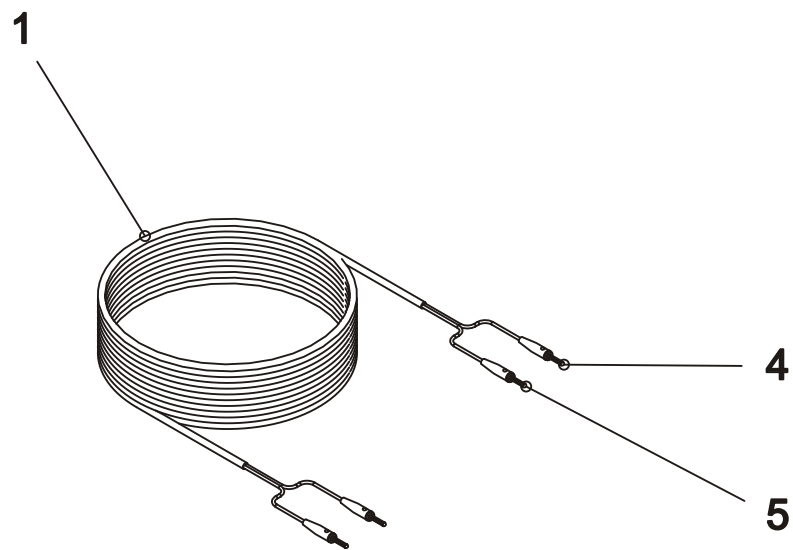

OSA REF	KPL/HP5 ST/HP5	KPL/HP20 ST/HP20	LISÄ VARUSTE TILLÄGGS- UTRUSTNING	TIL.NO DELNR	KOODI KODE	NIMIKE	BENÄMNING
1	1	1	× (HP-20)	35181	8 m	KYTKENTÄKAAPELI	KABEL
2	1	1	×	35182	2 m	KYTKENTÄKAAPELI	KABEL
3	1	1	×	922201		SÄÄTÖYKSIKKÖ	JUSTERING ENHET
4	3	3	×	973366		BANAANILIITIN PUN.	BANANSTIFT RÖD
5	3	3	×	973367		BANAANILIITIN MUSTA	BANANSTIFT SVART
6	1	1	×	973680	8 A	SULAKE	SÄKRING
7	1	1	×	490501		COBO VIRTAPISTORASIA	COBO FATTNING